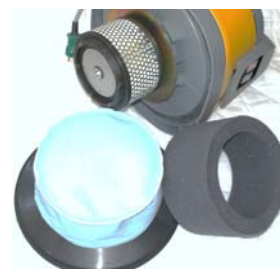

01011

Ronda 20

Industristøvsuger

Lille handy kompakt industristøvsuger af høj kvalitet.

Velegnet til mindre rengøringsopgaver og til udsugning fra især håndværktøj.

Denne model er opbygget efter **Juhl P** specifikationer, så den også er velegnet til Girafslibere, dog ikke med den samme kapacitet som storebror Ronda 200

Teflon – coatet forfilter (BIA – støvklasse M)

Handy, kompakt og let at transportere

Meget lav egenvægt mindre end 10 kg.

Kraftig By pass sugemotor på 1200 W.

Lavt støjniveau

EI –udtag med start/stop automatik

Leveres med BIA klassificeret HEPA filter i støvklasse H, som filtrerer 99,995 % ved 0,3 um

Støvsugeren kan bruges uden støvposer ved grovere partikler.

Ved fint slibestøv som beton, puds og gipsstøv skal poser anvendes.